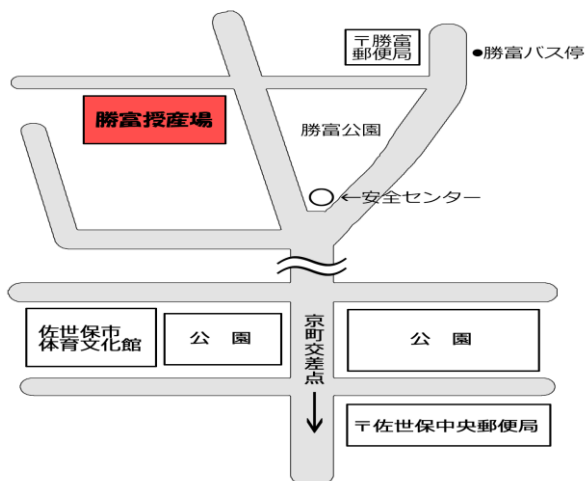

みなさんこんにちは！

勝富授産場です

みなさん 大歓迎！
どうぞお気軽にご利用ください。みんなでお待ちしております！

私たちの勝富授産場では、心身にハンディのある人、家庭の都合で普通の勤めが困難な人が次のような仕事を行っています。

★縫製部★

婦人服・紳士服・子供服などの裾あげ、ウエストや袖口の補正、作業服などの縫製を行っています。

★軽作業部★

加工食品の箱詰め・菓子箱の組み立て・シール貼り・箸の袋入れ・その他ご要望に応じた手作業を行っています。

社会福祉法人

佐世保市社会福祉協議会

勝富授産場

TEL：0956-22-6348

FAX：0956-22-6393

※駐車スペースは1台分あります（建物横）。